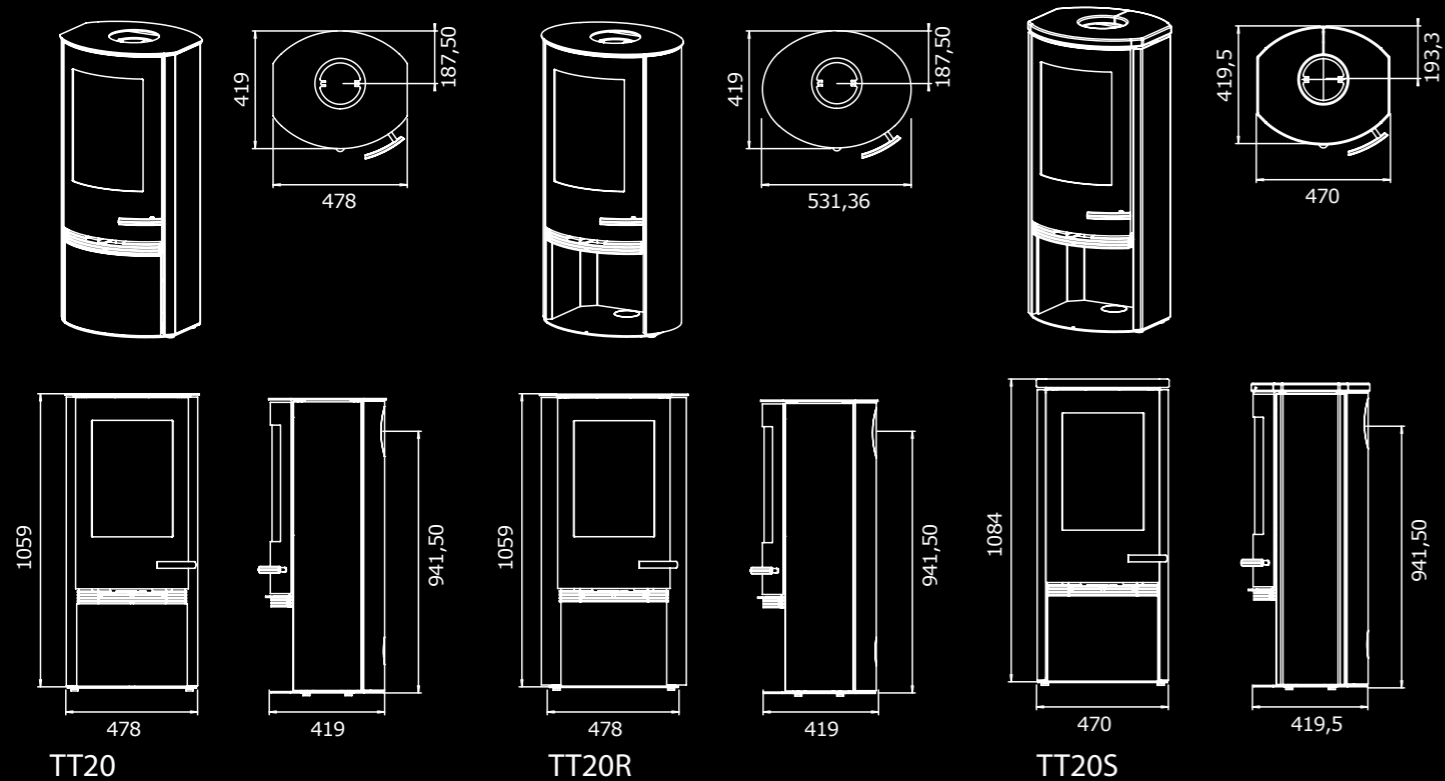

Technical Specifications / Tekniske data / Tekniska specifikationer

TT20

TT20R

TT20S

Weight / Vekt / Vikt **125 kg**
 Operating output /
 Virkningsgrad / Verkningsgrad **83,4%**
 Rated output / Nominell effekt /
 Nominell effekt **5 kW**

Weight / Vekt / Vikt **130 kg**
 Operating output /
 Virkningsgrad / Verkningsgrad **83,4%**
 Rated output / Nominell effekt /
 Nominell effekt **5 kW**

Weight / Vekt / Vikt **190 kg**
 Operating output /
 Virkningsgrad / Verkningsgrad **83,4%**
 Rated output / Nominell effekt /
 Nominell effekt **5 kW**

TT20RS

Weight / Vekt / Vikt **215 kg**
 Operating output /
 Virkningsgrad / Verkningsgrad **83,4%**
 Rated output / Nominell effekt /
 Nominell effekt **5 kW**

TermaTech AS · DK-8361 Hasselager · Tel: +45 8742 0035 · www.termatech.com