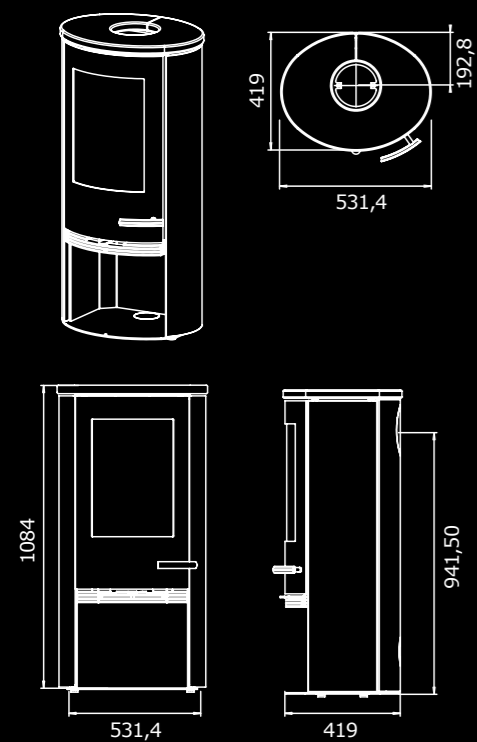

Technical Specifications / Tekniske data / Tekniska specifikationer

TT20

TT20R

TT20S

Weight / Vekt / Vikt **125 kg**
 Operating output /
 Virkningsgrad / Verkningsgrad **83,4%**
 Rated output / Nominell effekt /
 Nominell effekt **5 kW**

Weight / Vekt / Vikt **130 kg**
 Operating output /
 Virkningsgrad / Verkningsgrad **83,4%**
 Rated output / Nominell effekt /
 Nominell effekt **5 kW**

Weight / Vekt / Vikt **190 kg**
 Operating output /
 Virkningsgrad / Verkningsgrad **83,4%**
 Rated output / Nominell effekt /
 Nominell effekt **5 kW**

TT20RS

Weight / Vekt / Vikt **215 kg**
 Operating output /
 Virkningsgrad / Verkningsgrad **83,4%**
 Rated output / Nominell effekt /
 Nominell effekt **5 kW**

TermaTech AS · DK-8361 Hasselager · Tel: +45 8742 0035 · www.termatech.com